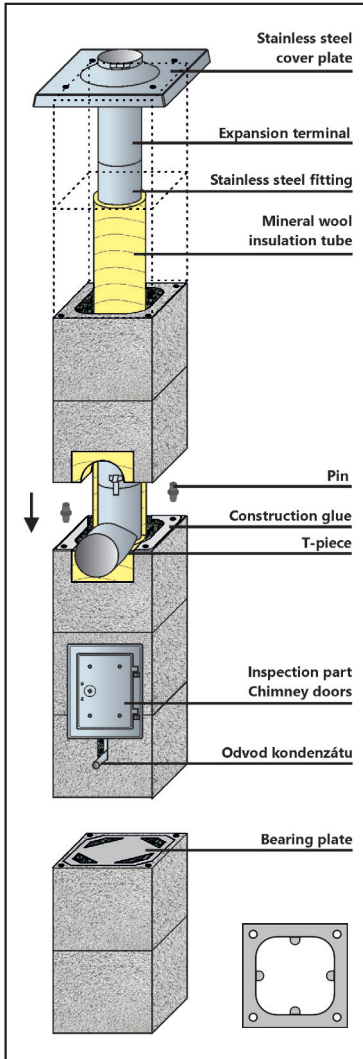

BLK - Lightweight Concrete Chimneys

BLK Profi - lightweight concrete chimneys

- Optional air intake to the appliance through the chimney
- High resistance to soot burnout
- Easy and time-saving assembly
- Also suitable for passive houses and wooden buildings

BLK PROFI (concrete block dimensions 40x40x33cm)

Height(m)	Chimney vent diameter/thickness of material(mm)					
	150/0,8	160/0,8	180/0,8	150/1	160/1	180/1
5	€ 1 030,2	€ 1 059,6	€ 1 110,4	€ 1 066,3	€ 1 099,7	€ 1 158,0
5,33	€ 1 068,9	€ 1 099,0	€ 1 151,2	€ 1 106,0	€ 1 140,2	€ 1 200,2
5,66	€ 1 131,8	€ 1 163,6	€ 1 219,2	€ 1 171,4	€ 1 207,7	€ 1 271,8
6	€ 1 168,5	€ 1 200,8	€ 1 257,6	€ 1 208,9	€ 1 245,9	€ 1 311,4
6,33	€ 1 207,2	€ 1 240,3	€ 1 298,4	€ 1 248,7	€ 1 286,4	€ 1 353,6
6,66	€ 1 270,1	€ 1 304,8	€ 1 366,4	€ 1 314,1	€ 1 353,9	€ 1 425,1
7	€ 1 310,4	€ 1 345,8	€ 1 408,5	€ 1 355,3	€ 1 395,9	€ 1 468,5
7,33	€ 1 349,2	€ 1 374,0	€ 1 449,3	€ 1 395,0	€ 1 436,4	€ 1 510,7
7,66	€ 1 412,0	€ 1 438,6	€ 1 517,3	€ 1 460,4	€ 1 503,9	€ 1 582,2
8	€ 1 462,6	€ 1 490,4	€ 1 571,7	€ 1 512,9	€ 1 557,8	€ 1 639,2
8,33	€ 1 499,3	€ 1 527,7	€ 1 610,1	€ 1 550,4	€ 1 596,0	€ 1 678,8
8,66	€ 1 550,3	€ 1 579,8	€ 1 664,5	€ 1 603,1	€ 1 650,1	€ 1 735,6
9	€ 1 600,9	€ 1 631,7	€ 1 718,8	€ 1 655,6	€ 1 704,0	€ 1 792,6
9,33	€ 1 637,6	€ 1 668,9	€ 1 757,2	€ 1 693,1	€ 1 742,3	€ 1 832,2
9,66	€ 1 700,4	€ 1 733,5	€ 1 825,2	€ 1 758,5	€ 1 809,7	€ 1 903,7
10	€ 1 739,2	€ 1 772,9	€ 1 866,0	€ 1 798,2	€ 1 850,3	€ 1 945,9
10,33	€ 1 801,9	€ 1 837,3	€ 1 933,9	€ 1 863,5	€ 1 917,6	€ 2 017,3
10,66	€ 1 842,4	€ 1 889,6	€ 1 976,1	€ 1 904,9	€ 1 959,7	€ 2 060,8
11	€ 1 892,2	€ 1 940,2	€ 2 028,0	€ 1 955,7	€ 2 011,3	€ 2 114,1
11,33	€ 1 954,9	€ 2 004,6	€ 2 095,9	€ 2 020,9	€ 2 078,6	€ 2 185,5
11,66	€ 1 991,8	€ 2 042,0	€ 2 134,4	€ 2 058,6	€ 2 117,0	€ 2 225,3
12	€ 2 042,4	€ 2 093,8	€ 2 188,8	€ 2 111,1	€ 2 171,0	€ 2 282,3