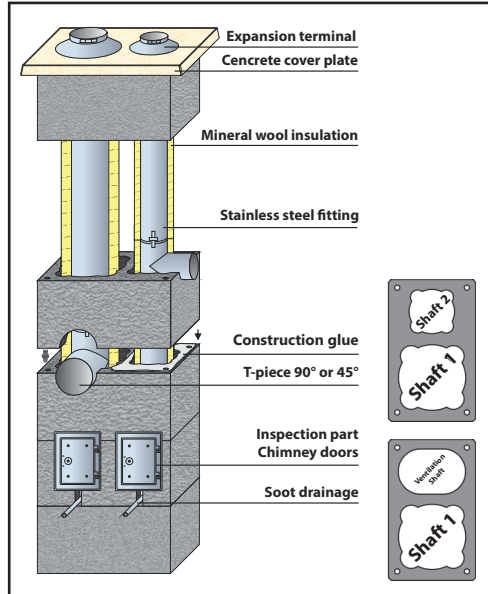

BLK - lightweight concrete chimneys

BLK40x65

Product: BLK system chimney

Product description:

Chimney vent: stainless steel 50 (quality 1.4404 under ČSN 10088-1); the thickness of the material depending on the purpose of the chimney – 1.0 mm; 0.8 mm; 0.6 mm;

Thermal insulation: rock wool with the bulk density of $95 \pm 5 \text{ kg.m}^{-3}$ and the minimum melting point of 1000°C ;

Chimney casing: chimney blocks made of Liapor lightweight concrete

Use: for exhaust fumes from solid, liquid and gaseous fuel burning appliances, depending on the thickness of the wall material used for the chimney vent, the construction (under-pressure or overpressure operations) – and the quality of the material.

Product type

System chimney BLK	EN 1856-1	DN(140-350)	T400	N1	D3/W2^a	Vm	L50	100	G	50
System chimney BLK	EN 1856-1	DN(140-350)	T400	N1	D3/W2^a	Vm	L50	080	G	50
System chimney BLK	EN 1856-1	DN(140-350)	T400	N1	D3/W2^a	Vm	L50	060	G	50

System chimney	EN 1856-1	DN(140-350)	T400	N1	D	Vm	L50	060	G	50
Product Description										
Standard Number										
Diameters										
Temperature Rating										
Pressure Rating										
Condensate Resistance										
Corrosion Resistance										
Liner Material										
Material Thickness										
Soot Fire Resistance										
Distance to combustibles										

Installation instructions included in the package.

The prices listed in the catalog do not include VAT