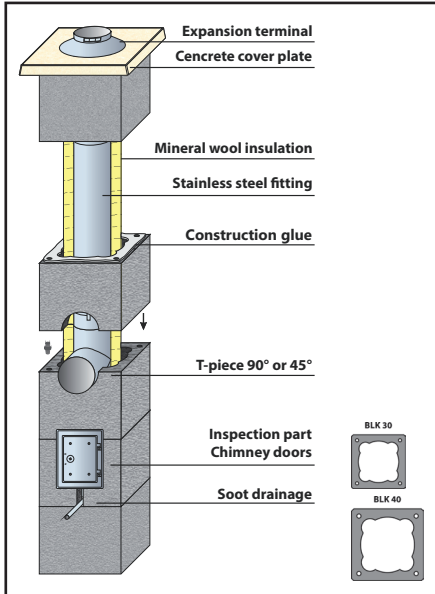

BLK - lightweight concrete chimneys

BLK30, BLK40