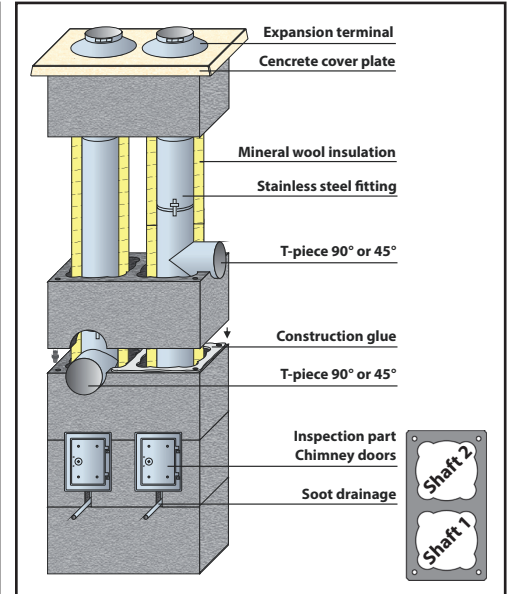

BLK40x75

Product: BLK system chimney

Product description:

Chimney vent: stainless steel 50 (quality 1.4404 under ČSN 10088-1); the thickness of the material depending on the purpose of the chimney – 1.0 mm; 0.8 mm; 0.6 mm;

Thermal insulation: rock wool with the bulk density of $95 \pm 5 \text{ kg.m}^{-3}$ and the minimum melting point of 1000°C ;

Chimney casing: chimney blocks made of Liapor lightweight concrete

Use: for exhaust fumes from solid, liquid and gaseous fuel burning appliances, depending on the thickness of the wall material used for the chimney vent, the construction (under-pressure or overpressure operations) – and the quality of the material.

Product type

System chimney BLK	EN 1856-1	DN(140-350)	T400	N1	D3/W2^a	Vm	L50	100	G	50
System chimney BLK	EN 1856-1	DN(140-350)	T400	N1	D3/W2^a	Vm	L50	080	G	50
System chimney BLK	EN 1856-1	DN(140-350)	T400	N1	D3/W2^a	Vm	L50	060	G	50

System chimney	EN 1856-1	DN(140-350)	T400	N1	D	Vm	L50	060	G	50
Product Description										
Standard Number										
Diameters										
Temperature Rating										
Pressure Rating										
Condensate Resistance										
Corrosion Resistance										
Liner Material										
Material Thickness										
Soot Fire Resistance										
Distance to combustibles										

Installation instructions included in the package.

The prices listed in the catalog do not include VAT