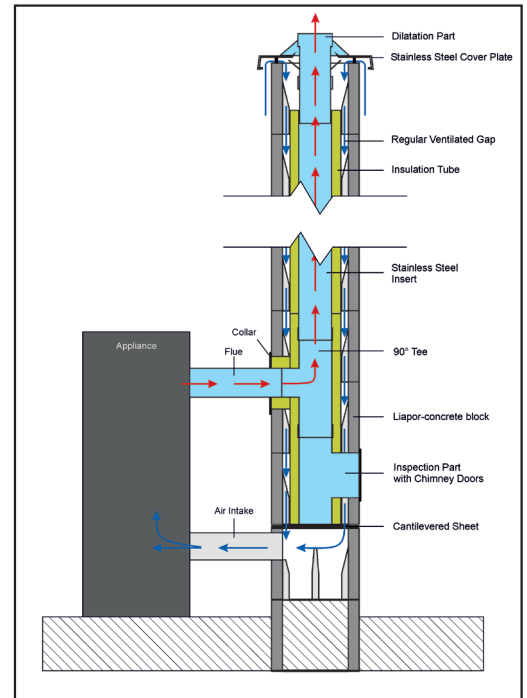

BLK - Lightweight Concrete Chimneys

BLK Profi - lightweight concrete chimneys

- Optional air intake to the appliance through the chimney
- High resistance to soot burnout
- Easy and time-saving assembly
- Also suitable for passive houses and wooden buildings

BLK PROFI (concrete block dimensions 40x40x33cm)

Height(m)	Chimney vent diameter/thickness of material(mm)					
	150/0,8	160/0,8	180/0,8	150/1	160/1	180/1
5	€ 1 030,2	€ 1 059,6	€ 1 110,4	€ 1 066,3	€ 1 099,7	€ 1 158,0
5,33	€ 1 068,9	€ 1 099,0	€ 1 151,2	€ 1 106,0	€ 1 140,2	€ 1 200,2
5,66	€ 1 131,8	€ 1 163,6	€ 1 219,2	€ 1 171,4	€ 1 207,7	€ 1 271,8
6	€ 1 168,5	€ 1 200,8	€ 1 257,6	€ 1 208,9	€ 1 245,9	€ 1 311,4
6,33	€ 1 207,2	€ 1 240,3	€ 1 298,4	€ 1 248,7	€ 1 286,4	€ 1 353,6
6,66	€ 1 270,1	€ 1 304,8	€ 1 366,4	€ 1 314,1	€ 1 353,9	€ 1 425,1
7	€ 1 310,4	€ 1 345,8	€ 1 408,5	€ 1 355,3	€ 1 395,9	€ 1 468,5
7,33	€ 1 349,2	€ 1 374,0	€ 1 449,3	€ 1 395,0	€ 1 436,4	€ 1 510,7
7,66	€ 1 412,0	€ 1 438,6	€ 1 517,3	€ 1 460,4	€ 1 503,9	€ 1 582,2
8	€ 1 462,6	€ 1 490,4	€ 1 571,7	€ 1 512,9	€ 1 557,8	€ 1 639,2
8,33	€ 1 499,3	€ 1 527,7	€ 1 610,1	€ 1 550,4	€ 1 596,0	€ 1 678,8
8,66	€ 1 550,3	€ 1 579,8	€ 1 664,5	€ 1 603,1	€ 1 650,1	€ 1 735,6
9	€ 1 600,9	€ 1 631,7	€ 1 718,8	€ 1 655,6	€ 1 704,0	€ 1 792,6
9,33	€ 1 637,6	€ 1 668,9	€ 1 757,2	€ 1 693,1	€ 1 742,3	€ 1 832,2
9,66	€ 1 700,4	€ 1 733,5	€ 1 825,2	€ 1 758,5	€ 1 809,7	€ 1 903,7
10	€ 1 739,2	€ 1 772,9	€ 1 866,0	€ 1 798,2	€ 1 850,3	€ 1 945,9
10,33	€ 1 801,9	€ 1 837,3	€ 1 933,9	€ 1 863,5	€ 1 917,6	€ 2 017,3
10,66	€ 1 842,4	€ 1 889,6	€ 1 976,1	€ 1 904,9	€ 1 959,7	€ 2 060,8
11	€ 1 892,2	€ 1 940,2	€ 2 028,0	€ 1 955,7	€ 2 011,3	€ 2 114,1
11,33	€ 1 954,9	€ 2 004,6	€ 2 095,9	€ 2 020,9	€ 2 078,6	€ 2 185,5
11,66	€ 1 991,8	€ 2 042,0	€ 2 134,4	€ 2 058,6	€ 2 117,0	€ 2 225,3
12	€ 2 042,4	€ 2 093,8	€ 2 188,8	€ 2 111,1	€ 2 171,0	€ 2 282,3